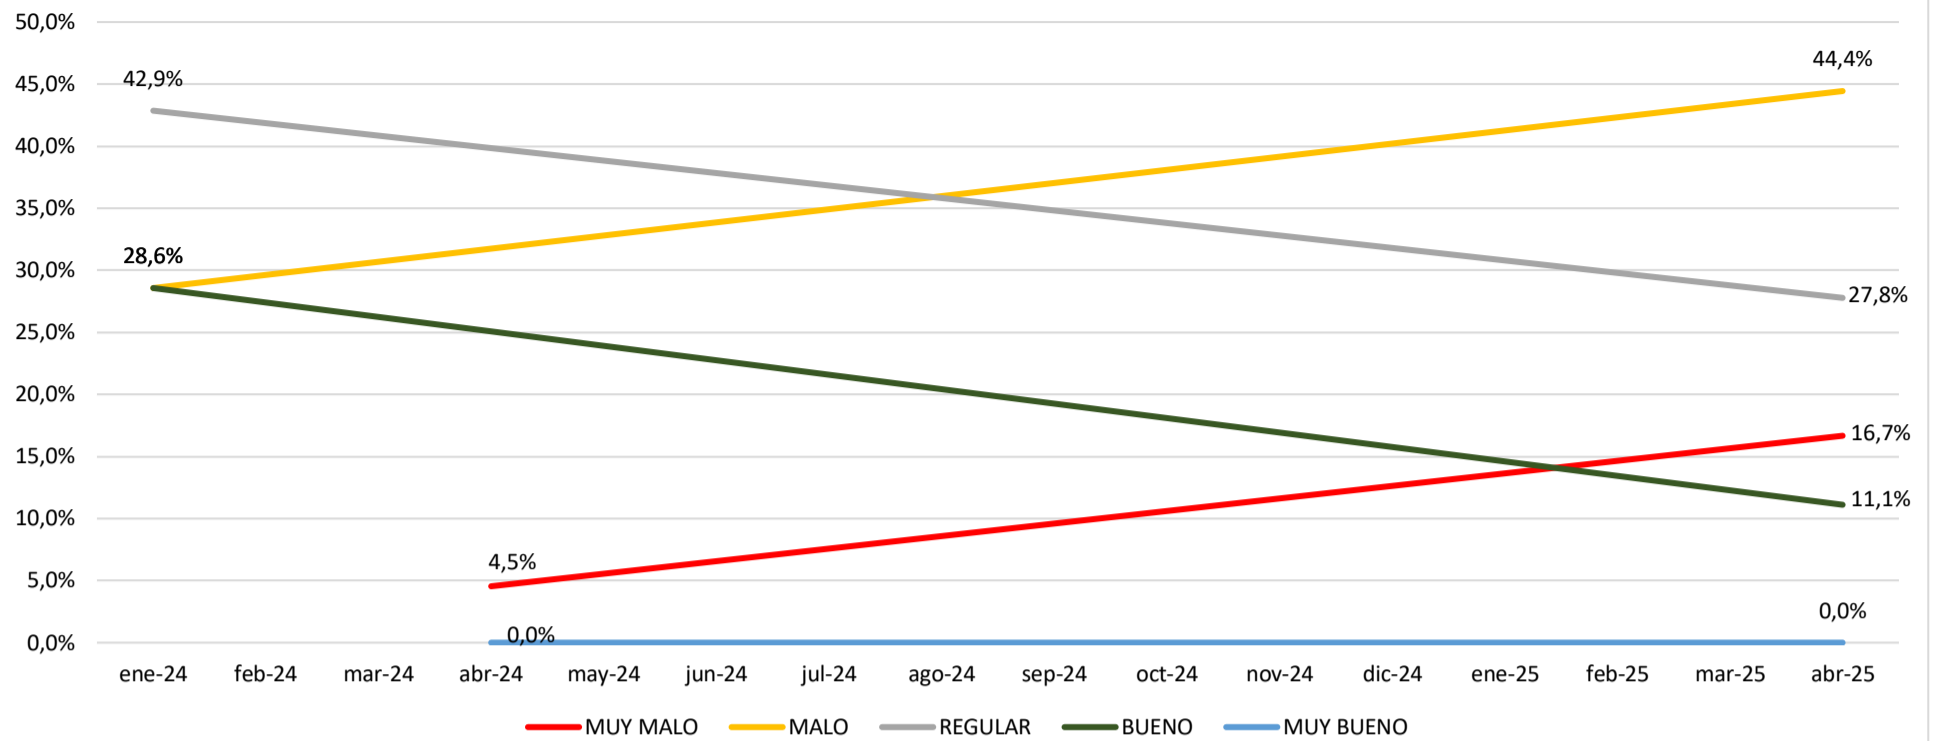

Encuesta Provincial

Comercio - Servicios - Industria - Producción y Turismo

Comisión de Comercio y Servicios

Confederación Económica de Misiones

Históricos

JUNIO 2023 - ABRIL 2025

TENDENCIA HISTORICA DE VENTAS: PRODUCCIÓN

TENDENCIA HISTORICA DE MEDIDAS A TOMAR EN CUANTO A RRHH

TENDENCIA HISTORICA DE PROBLEMATICAS NACIONALES

TENDENCIA HISTORICA DE PROBLEMATICAS PROVINCIALES

TENDENCIA HISTORICA DE PROBLEMATICAS MUNICIPALES

PERSPECTIVA SOBRE LOS CAMBIOS DE PRECIOS