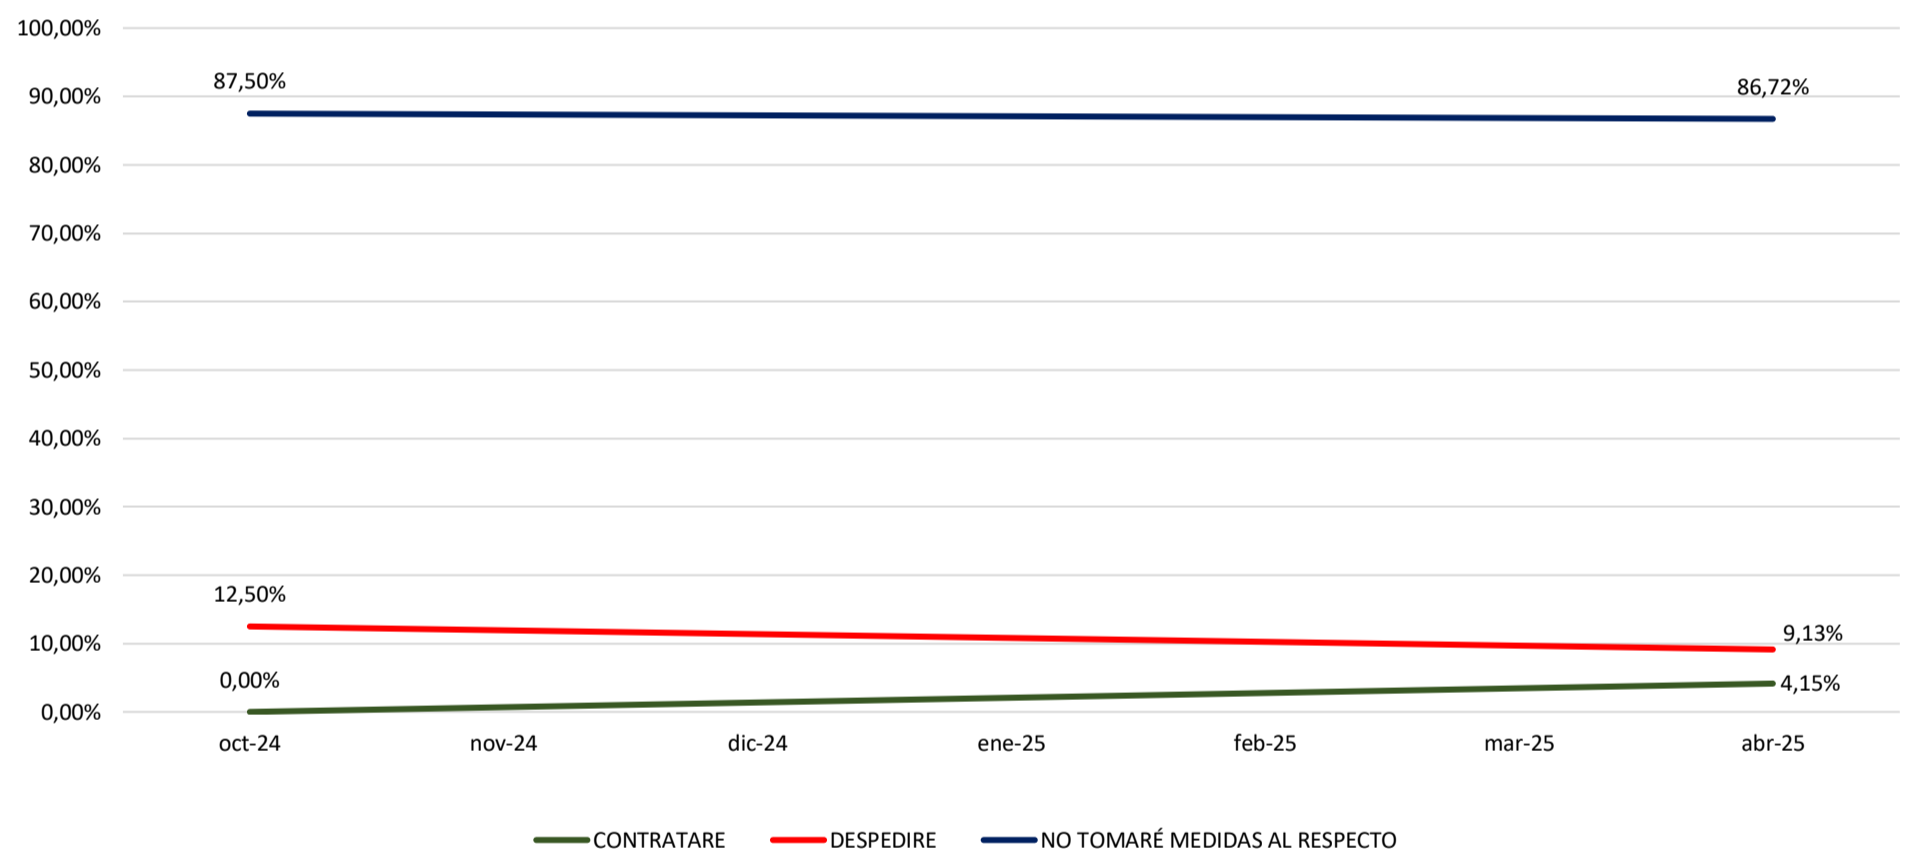

Encuesta Provincial

Comercio - Servicios - Industria - Producción y Turismo

Comisión de Comercio y Servicios

Confederación Económica de Misiones

Históricos

JUNIO 2023 - ABRIL 2025

TENDENCIA HISTORICA DE VENTAS: PRODUCCIÓN

TENDENCIA HISTORICA DE MEDIDAS A TOMAR EN CUANTO A RRHH

TENDENCIA HISTORICA DE PROBLEMATICAS NACIONALES

TENDENCIA HISTORICA DE PROBLEMATICAS PROVINCIALES

TENDENCIA HISTORICA DE PROBLEMATICAS MUNICIPALES

PERSPECTIVA SOBRE LOS CAMBIOS DE PRECIOS