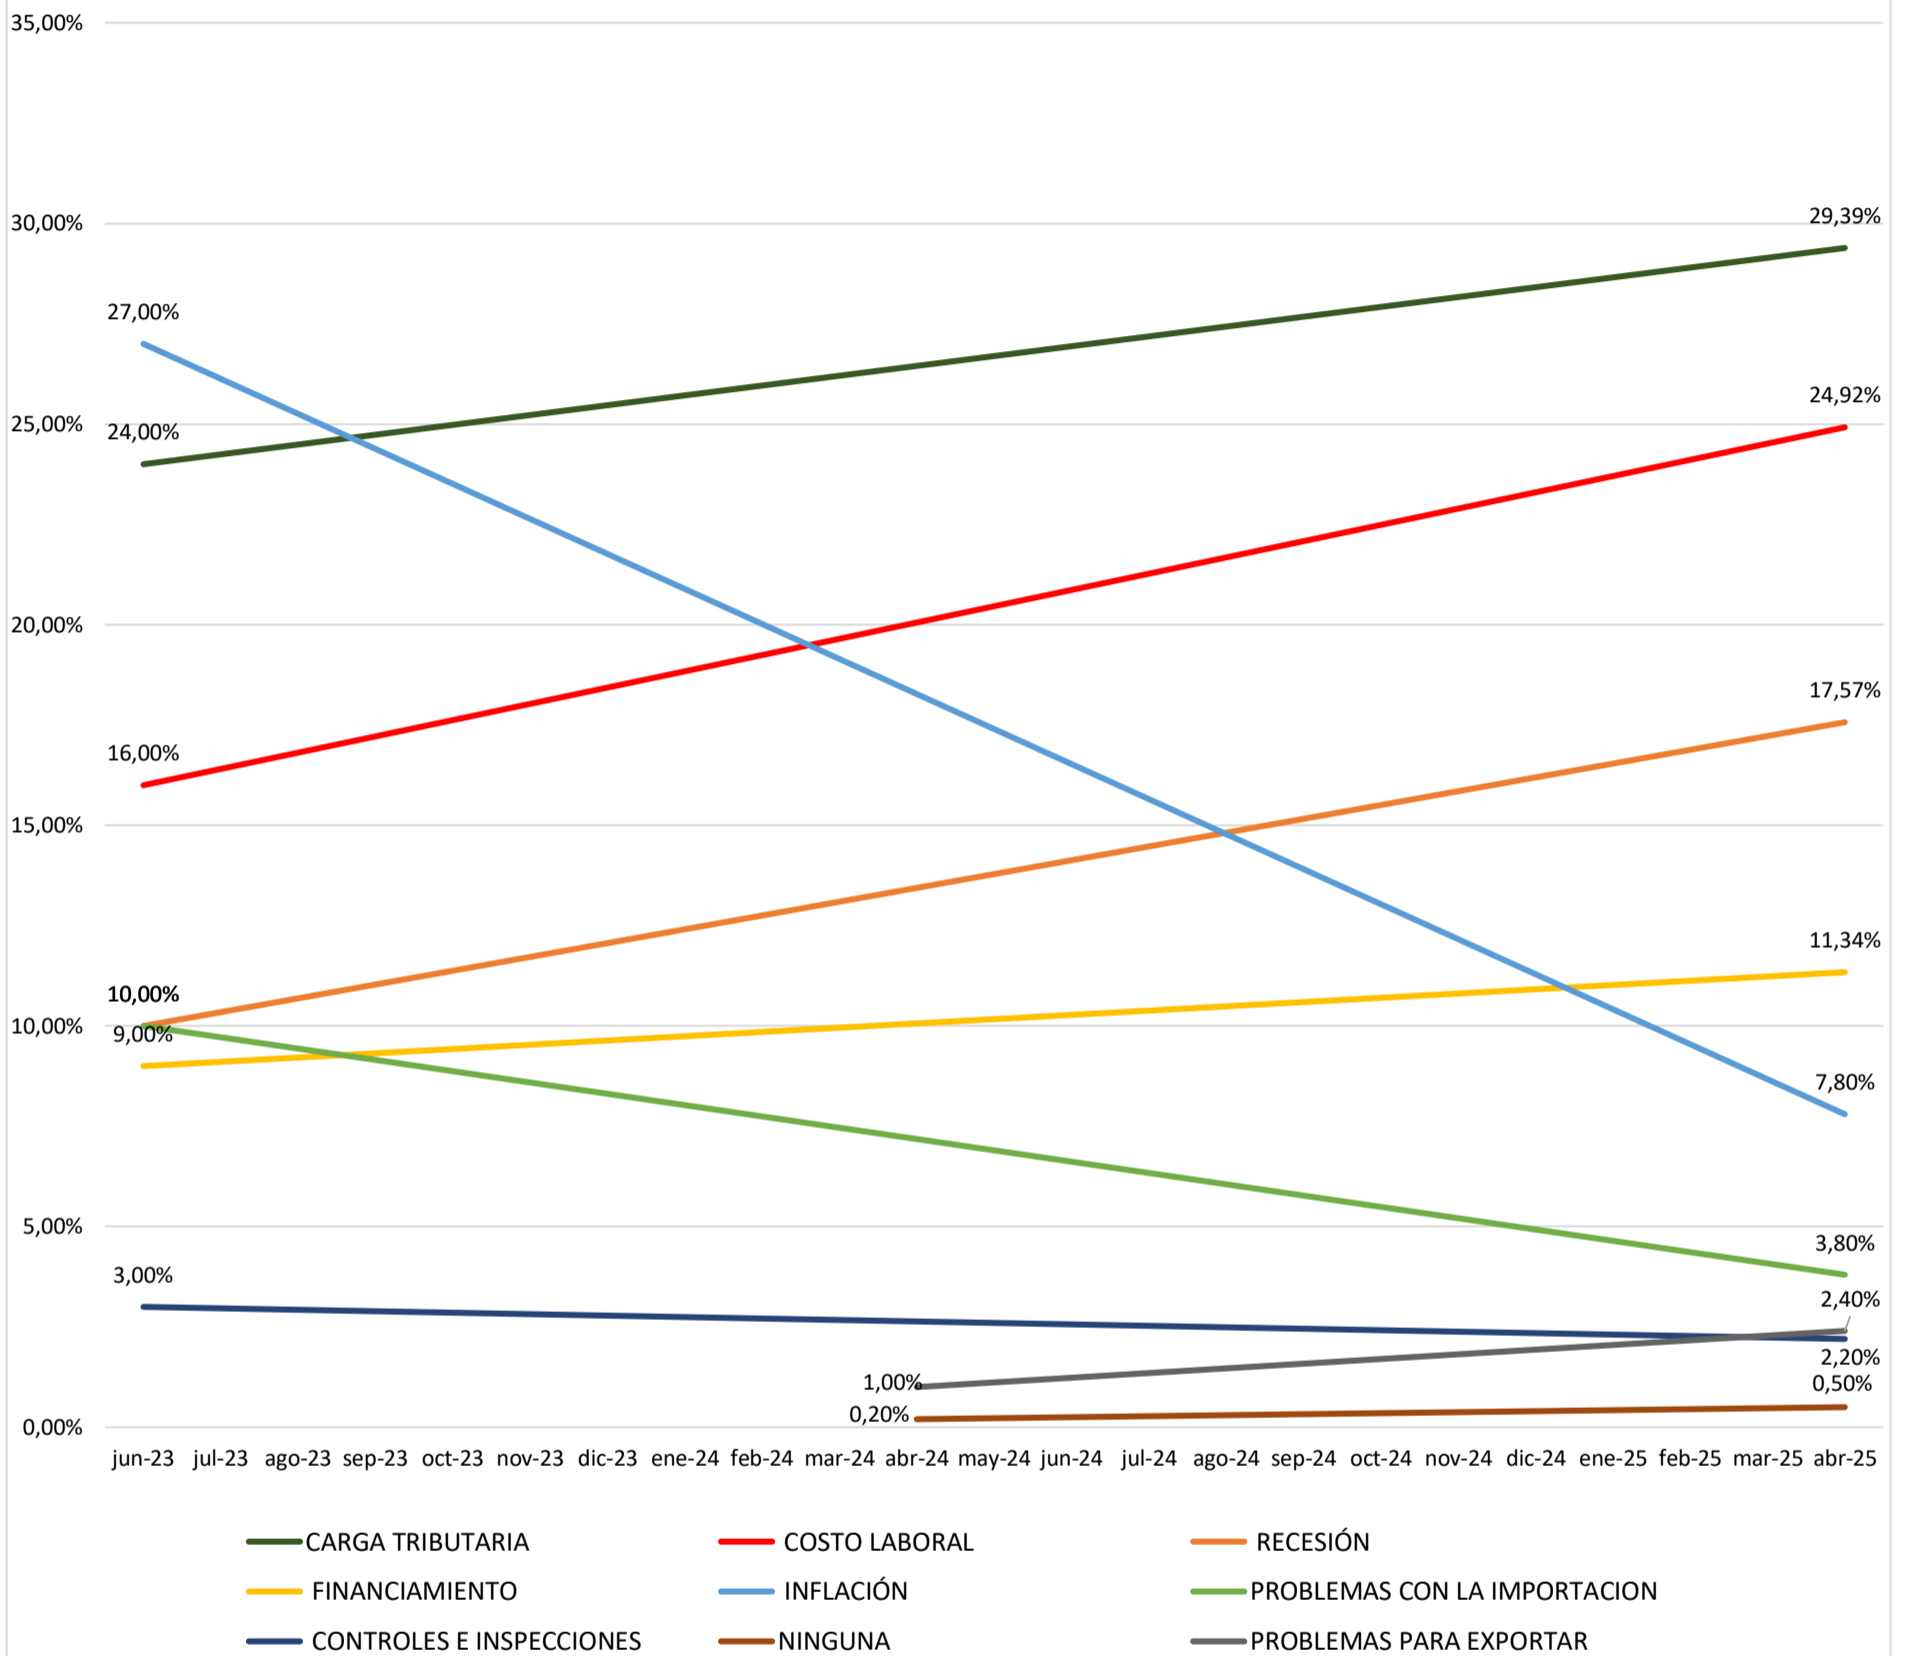

Encuesta Provincial

Comercio - Servicios - Industria - Producción y Turismo

Comisión de Comercio y Servicios

Confederación Económica de Misiones

Históricos

JUNIO 2023 - ABRIL 2025

TENDENCIA HISTORICA DE VENTAS: PRODUCCIÓN

TENDENCIA HISTORICA DE MEDIDAS A TOMAR EN CUANTO A RRHH

TENDENCIA HISTORICA DE PROBLEMATICAS NACIONALES

TENDENCIA HISTORICA DE PROBLEMATICAS PROVINCIALES

TENDENCIA HISTORICA DE PROBLEMATICAS MUNICIPALES

PERSPECTIVA SOBRE LOS CAMBIOS DE PRECIOS