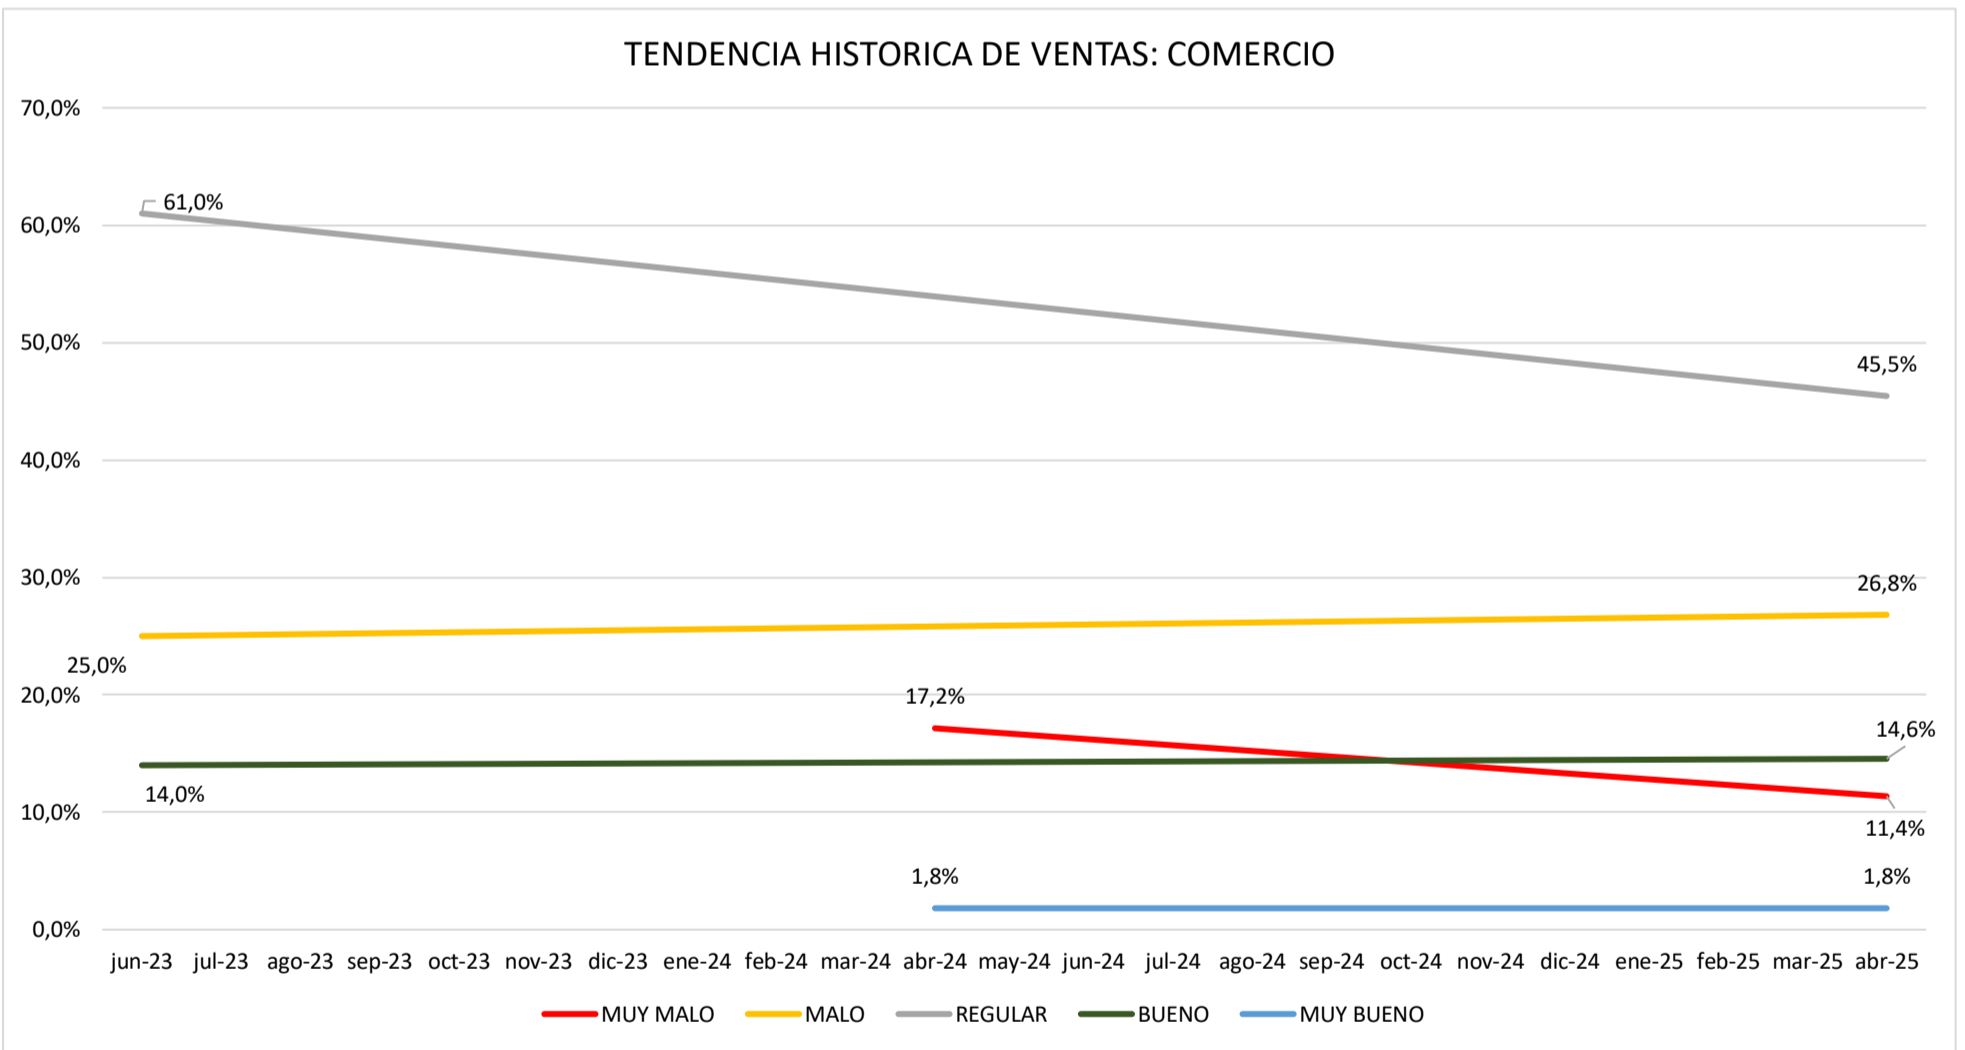

Encuesta Provincial

Comercio - Servicios - Industria - Producción y Turismo

Comisión de Comercio y Servicios

Confederación Económica de Misiones

Históricos

JUNIO 2023 - ABRIL 2025

TENDENCIA HISTORICA DE VENTAS: PRODUCCIÓN

TENDENCIA HISTORICA DE MEDIDAS A TOMAR EN CUANTO A RRHH

TENDENCIA HISTORICA DE PROBLEMATICAS NACIONALES

TENDENCIA HISTORICA DE PROBLEMATICAS PROVINCIALES

TENDENCIA HISTORICA DE PROBLEMATICAS MUNICIPALES

PERSPECTIVA SOBRE LOS CAMBIOS DE PRECIOS