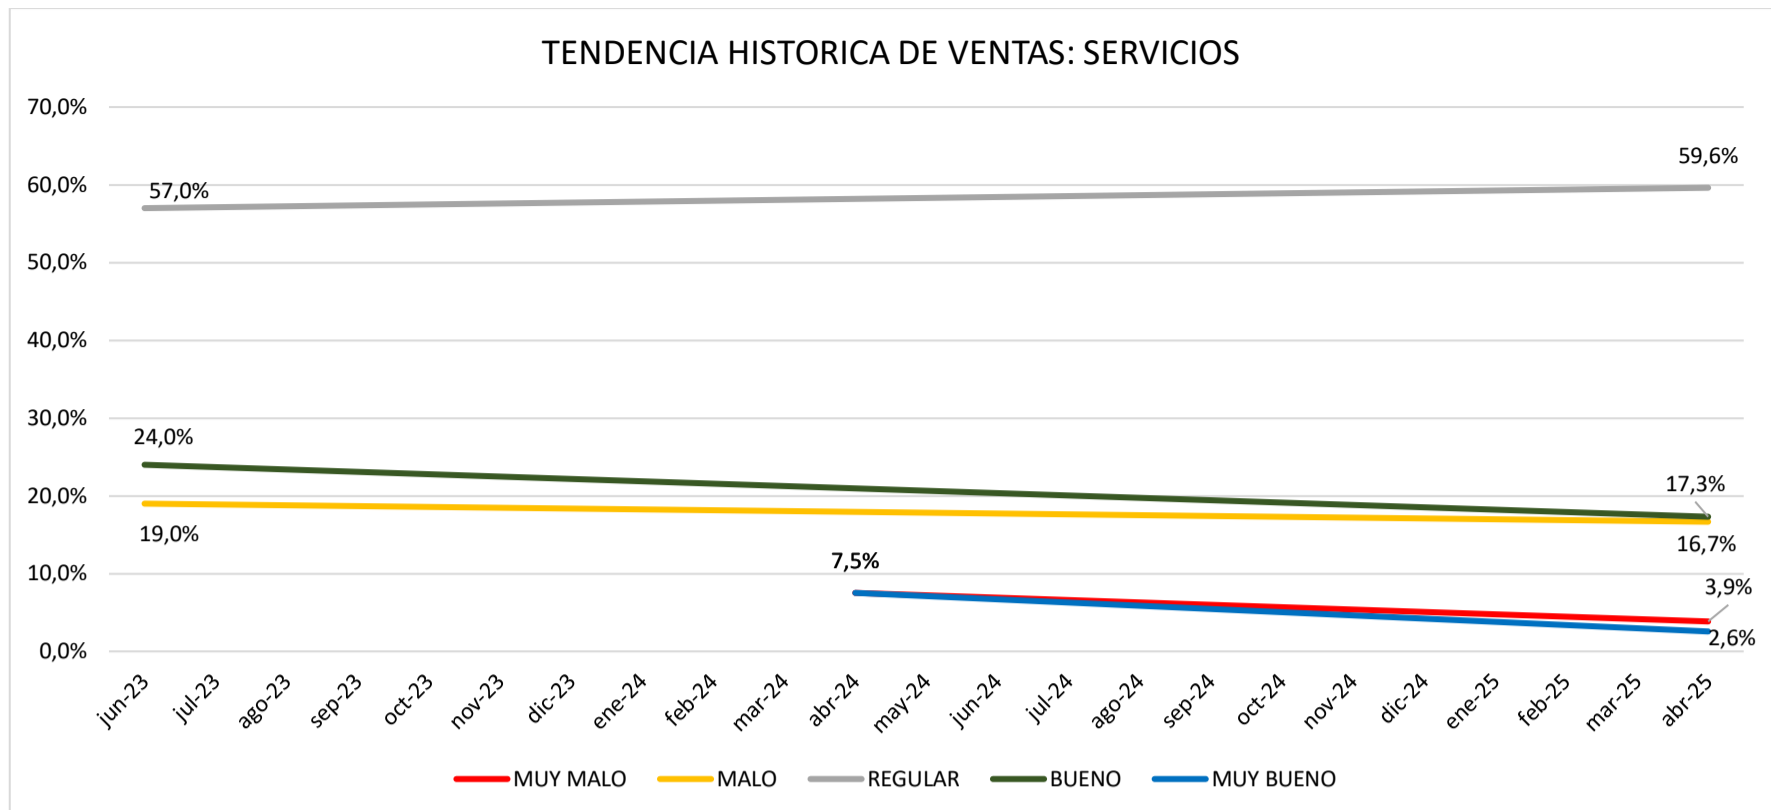

Encuesta Provincial

Comercio - Servicios - Industria - Producción y Turismo

Comisión de Comercio y Servicios

Confederación Económica de Misiones

Históricos

JUNIO 2023 - ABRIL 2025

TENDENCIA HISTORICA DE VENTAS: PRODUCCIÓN

TENDENCIA HISTORICA DE MEDIDAS A TOMAR EN CUANTO A RRHH

TENDENCIA HISTORICA DE PROBLEMATICAS NACIONALES

TENDENCIA HISTORICA DE PROBLEMATICAS PROVINCIALES

TENDENCIA HISTORICA DE PROBLEMATICAS MUNICIPALES

PERSPECTIVA SOBRE LOS CAMBIOS DE PRECIOS