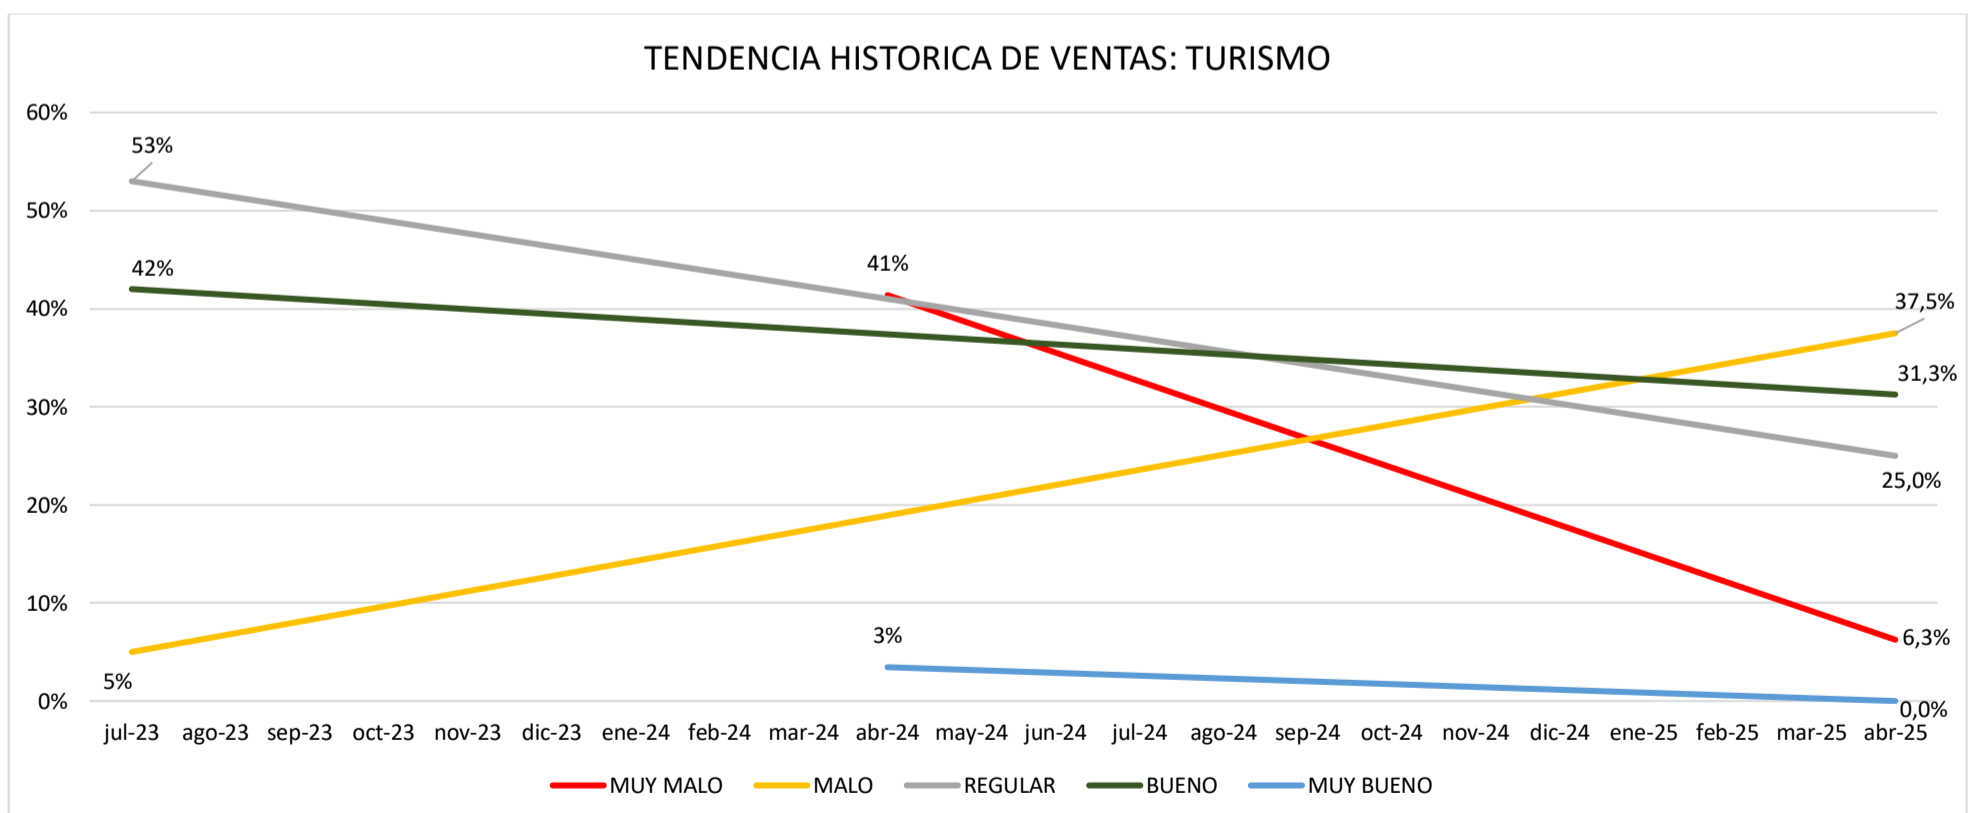

Encuesta Provincial

Comercio - Servicios - Industria - Producción y Turismo

Comisión de Comercio y Servicios

Confederación Económica de Misiones

Históricos

JUNIO 2023 - ABRIL 2025

TENDENCIA HISTORICA DE VENTAS: PRODUCCIÓN

TENDENCIA HISTORICA DE MEDIDAS A TOMAR EN CUANTO A RRHH

TENDENCIA HISTORICA DE PROBLEMATICAS NACIONALES

TENDENCIA HISTORICA DE PROBLEMATICAS PROVINCIALES

TENDENCIA HISTORICA DE PROBLEMATICAS MUNICIPALES

PERSPECTIVA SOBRE LOS CAMBIOS DE PRECIOS