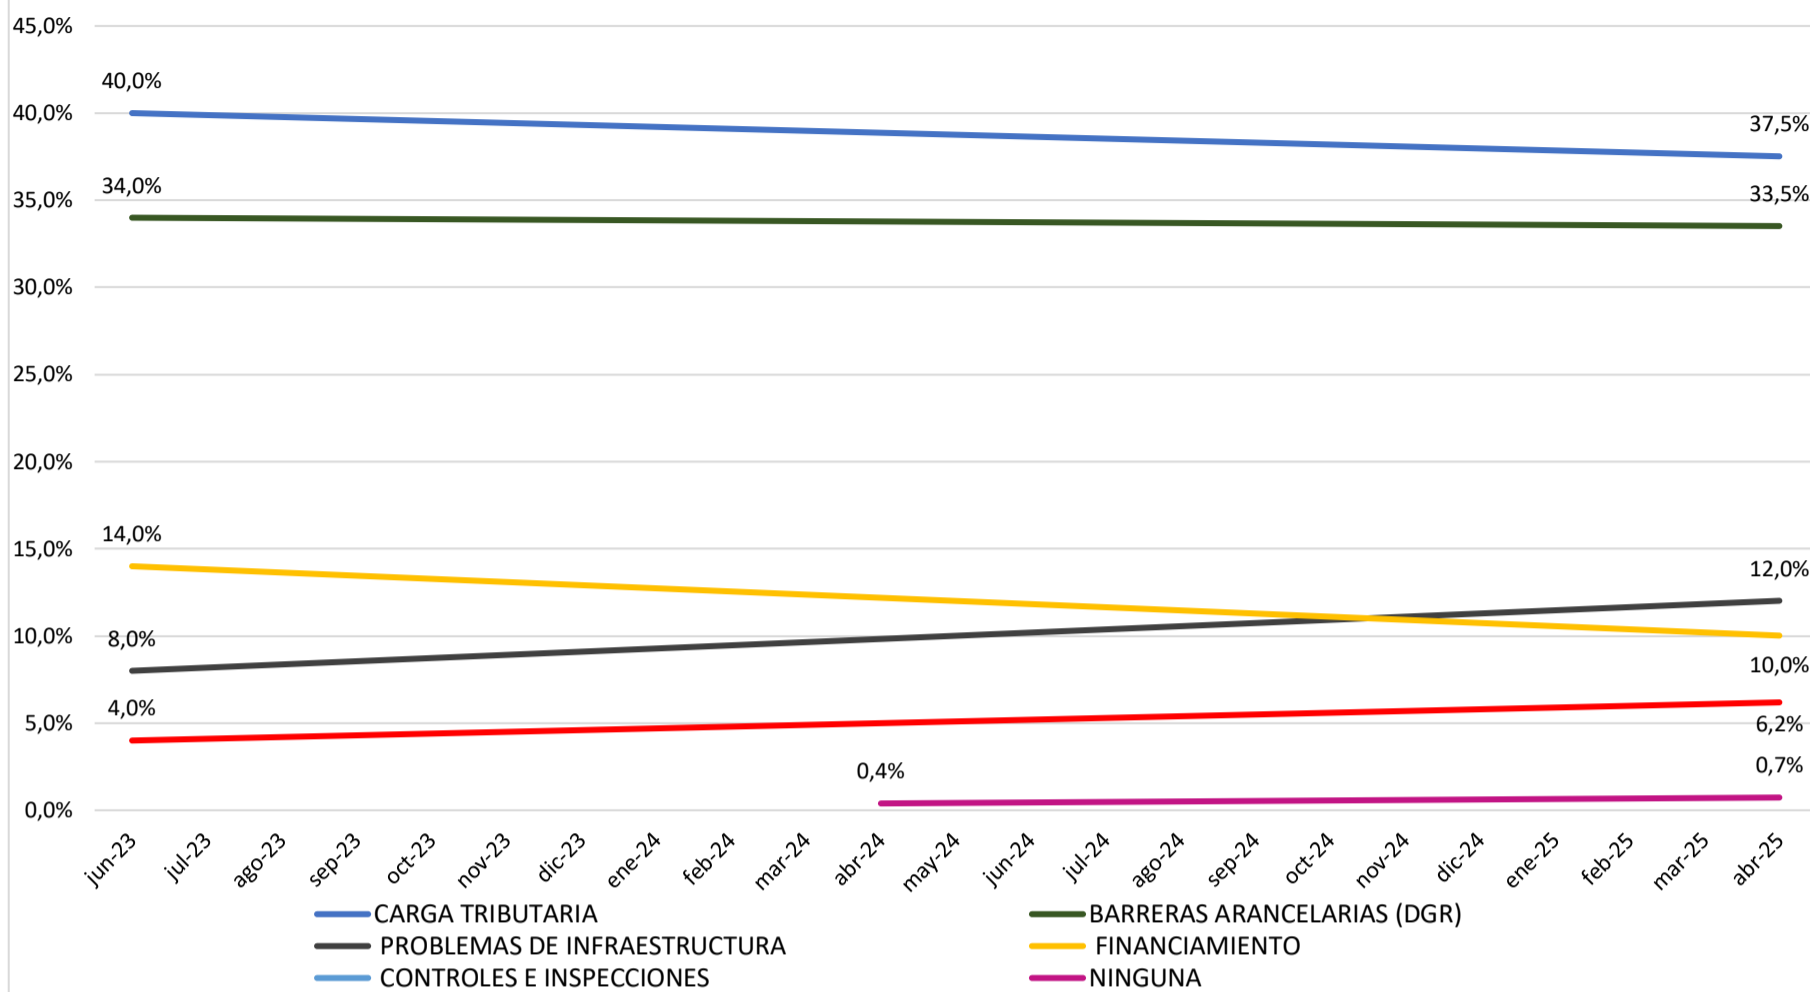

Encuesta Provincial

Comercio - Servicios - Industria - Producción y Turismo

Comisión de Comercio y Servicios

Confederación Económica de Misiones

Históricos

JUNIO 2023 - ABRIL 2025

TENDENCIA HISTORICA DE VENTAS: PRODUCCIÓN

TENDENCIA HISTORICA DE MEDIDAS A TOMAR EN CUANTO A RRHH

TENDENCIA HISTORICA DE PROBLEMATICAS NACIONALES

TENDENCIA HISTORICA DE PROBLEMATICAS PROVINCIALES

TENDENCIA HISTORICA DE PROBLEMATICAS MUNICIPALES

PERSPECTIVA SOBRE LOS CAMBIOS DE PRECIOS